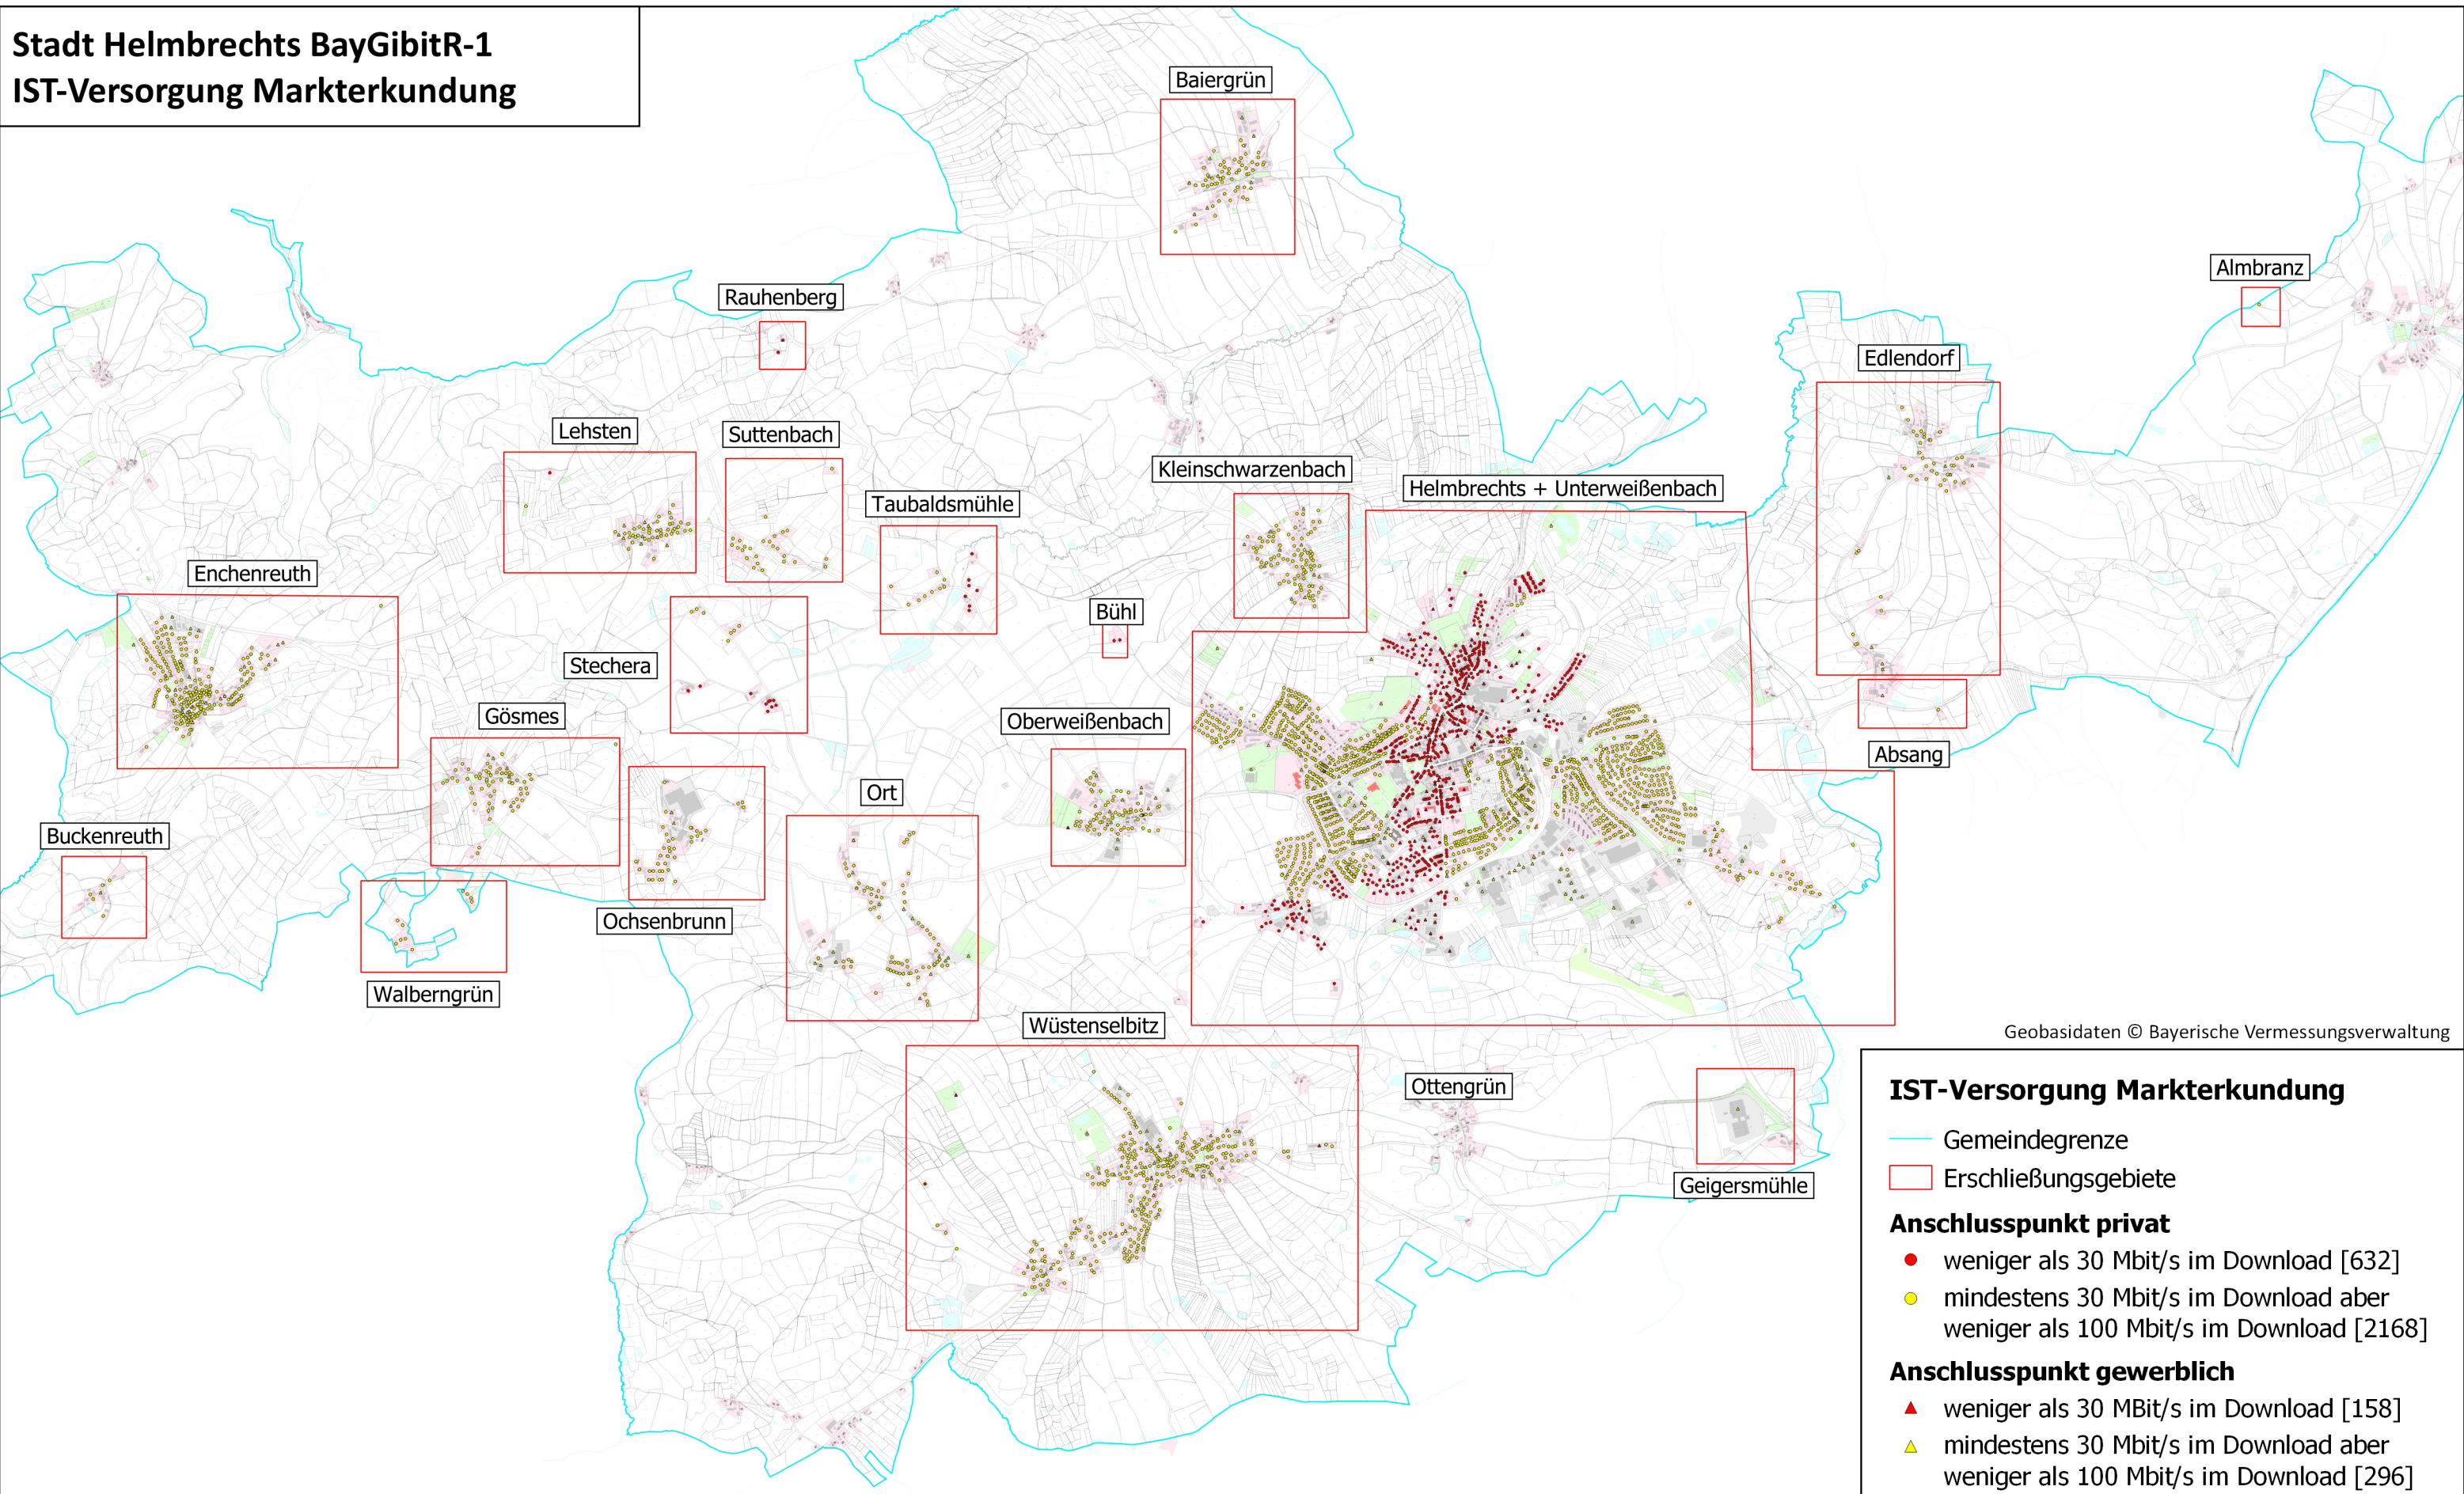

Stadt Helmbrechts BayGibitR-1 IST-Versorgung Markterkundung

Geobasidaten © Bayerische Vermessungsverwaltung

IST-Versorgung Markterkundung

- Gemeindegrenze
- ▭ Erschließungsgebiete

Anschlusspunkt privat

- weniger als 30 Mbit/s im Download [632]
- mindestens 30 Mbit/s im Download aber weniger als 100 Mbit/s im Download [2168]

Anschlusspunkt gewerblich

- ▲ weniger als 30 Mbit/s im Download [158]
- ▲ mindestens 30 Mbit/s im Download aber weniger als 100 Mbit/s im Download [296]